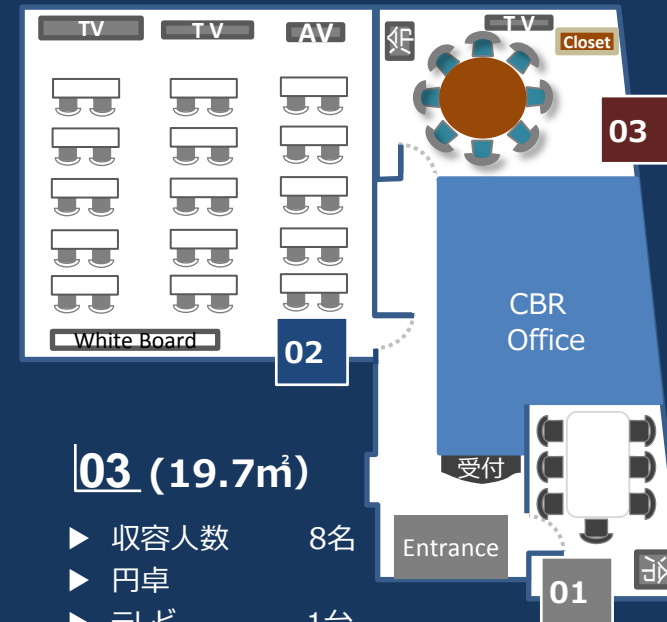

02 (56㎡)

- 収容人数 30名
- テーブル 15台
- 椅子 30脚
- 大型スクリーン (プロジェクター用)
- 大型TVモニター 2台
- 複合機
- 定性調査用AV機器
- ホワイトボード
- 電話会議可
- インターネット接続可
- 動力/単相200V電源可

03 (19.7㎡)

- 収容人数 8名
- 円卓
- テレビ 1台
- 小型冷蔵庫 1台
- クローゼット
- ホワイトボード設置可
- 会議録画可
- 電話会議可
- インターネット接続可