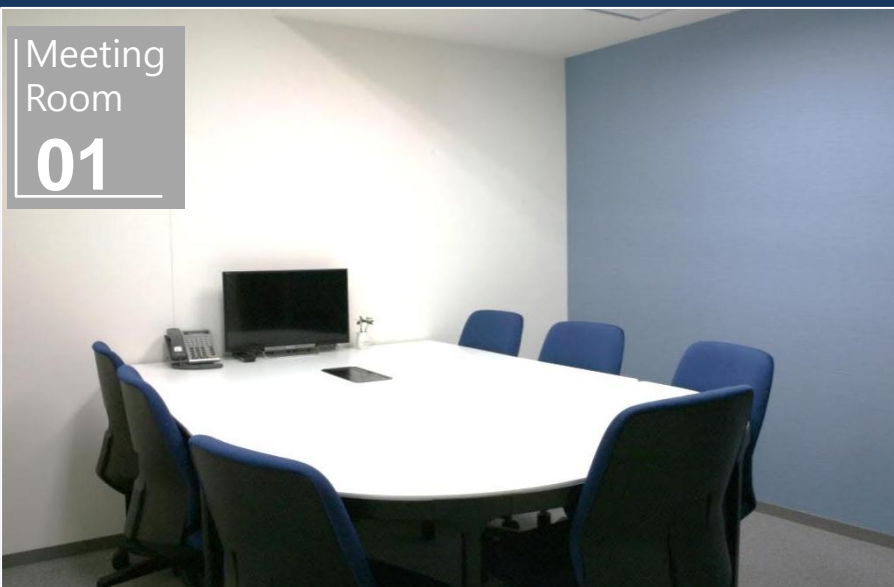

# CBR 新宿御苑貸会議室

新宿御苑前駅から徒歩3分の好立地。きれいで明るく設備の整った会議室がご利用頂けます。

収容人数7名~30名の3種類のお部屋から目的に合わせてお選び下さい。

Meeting Room

01

01の会議室は02または03をお借り頂いた場合のみ、同時にご利用頂けます。  
01のみのお貸し出しは行っていません。

Meeting Room

02

Interview Room

03

Price (税別)

平日  
9:00~18:00  
30分につき

土日祝および  
9:00前  
18:00~22:00  
30分につき

予約外延長  
30分につき

Room **02** ( 56m<sup>2</sup> )

3,000円

5,000円

5,000円

Room **03** ( 19.7m<sup>2</sup> )

3,000円

4,000円

4,000円

Room **01** + **02**

4,000円

### 01 (13㎡)

- ▶ 収容人数 7名
- ▶ テーブル 1台
- ▶ 椅子 7脚
- ▶ 小型TVモニター 1台
- ▶ 小型冷蔵庫 1台
- ▶ 会議録画可
- ▶ 電話会議可
- ▶ インターネット接続可