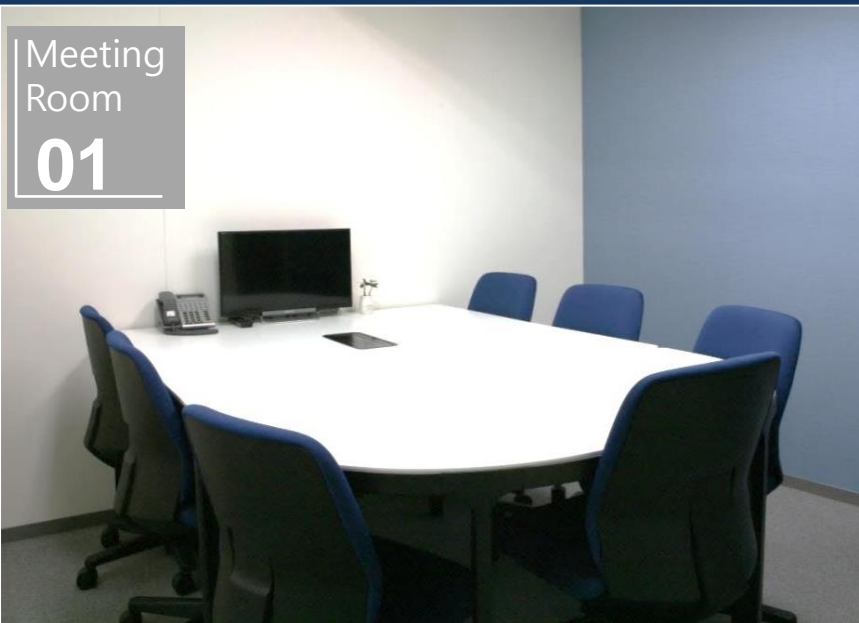

CBR 新宿御苑貸会議室

新宿御苑前駅から徒歩3分の好立地。きれいで明るく設備の整った会議室がご利用頂けます。
収容人数7名~30名の3種類のお部屋から目的に合わせてお選び下さい。

Meeting Room

01

01の会議室は02をお借り頂いた場合のみ、
同時にご利用頂けます。
01のみのお貸し出しは行っていません。

Price (税別)	平日 9:00~18:00 30分につき	土日祝 9:00~18:00 30分につき	予約外延長 30分につき
Room 02 (56m ²)	3,000円	5,000円	5,000円
Room 01 + 02	4,000円	6,000円	6,000円

予約は3ヶ月前より受付けを開始します。
キャンセルフィーは31日前は10%、30-15日前15%、14日以内100%発生します。

Meeting Room

02

Sawada Bldg.

Entrance

Room Spec

01 (13㎡)

02 (56㎡)

- ▶ 収容人数 7名
- ▶ テーブル 1台
- ▶ 椅子 7脚
- ▶ インターネット接続可

- ▶ 収容人数 30名
- ▶ テーブル 15台
- ▶ 椅子 30脚
- ▶ 大型スクリーン (プロジェクター用)
- ▶ ホワイトボード
- ▶ インターネット接続可
- ▶ 動力/単相200V電源可

【お問い合わせ】

CBR (株)消費者行動研究所

〒160-0022 新宿区新宿1丁目15-9 さわだビル2F