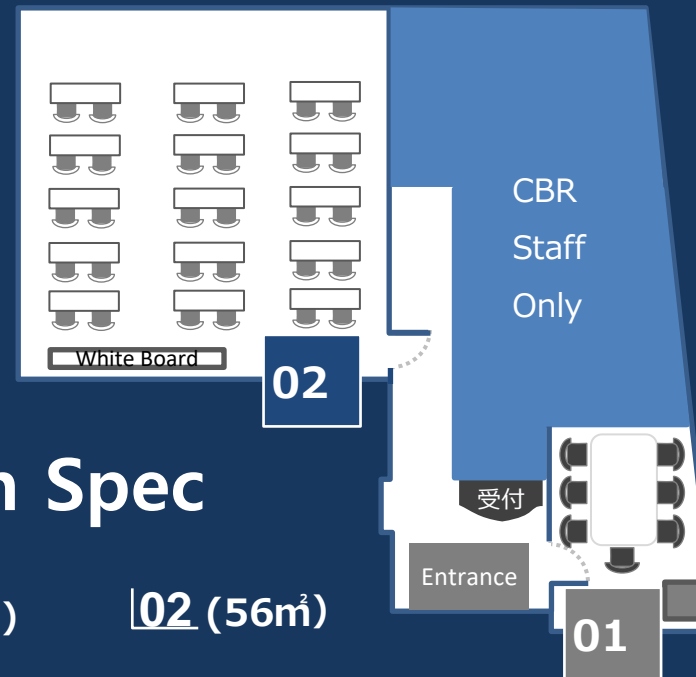

CBR 新宿御苑貸会議室

新宿御苑前駅から徒歩3分の好立地。きれいで明るく設備の整った会議室がご利用頂けます。
収容人数7名~30名の3種類のお部屋から目的に合わせてお選び下さい。

Meeting Room

01

01の会議室は02をお借り頂いた場合のみ、
同時にご利用頂けます。
01のみのお貸し出しは行っていません。

Price (税別)	平日 9:00~18:00 30分につき	土日祝 9:00~18:00 30分につき	予約外延長 30分につき
Room 02 (56m ²)	3,000円	5,000円	5,000円
Room 01 + 02	4,000円	6,000円	6,000円

予約は3ヶ月前より受付けを開始します。
キャンセルフィーは31日前は10%、30-15日前15%、14日以内100%発生します。

Meeting Room

02

Sawada Bldg.

Entrance

Room Spec

01 (13㎡)

02 (56㎡)

- ▶ 収容人数 7名
- ▶ テーブル 1台
- ▶ 椅子 7脚
- ▶ インターネット接続可

- ▶ 収容人数 30名
- ▶ テーブル 15台
- ▶ 椅子 30脚
- ▶ 大型スクリーン (プロジェクター用)
- ▶ ホワイトボード
- ▶ インターネット接続可
- ▶ 動力/単相200V電源可

【お問い合わせ】

CBR (株)消費者行動研究所

〒160-0022 新宿区新宿1丁目15-9 さわだビル2F